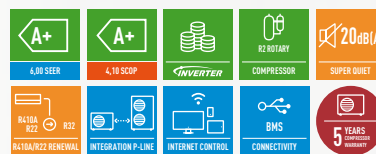

Design

- Neutraal, esthetisch en heel attractief.

	KIT-PZ25-TKE	KIT-PZ35-TKE
Binnenunit	CS-PZ25TKEW	CS-PZ35TKEW
Buitenunit	CU-PZ25TKE	CU-PZ35TKE
Nominale verwarmingscapaciteit	3,15 kW	3,84 kW
Pdesign -10°C	1,90 kW	2,40 kW
SCOP	4,10 A+	4,10 A+
Nominale koelcapaciteit	2,50 kW	3,40 kW
SEER	5,80 A+	5,60 A+
Voeding	1 x 230 V	1 x 230 V
Afmetingen binnentoestel	290 x 850 x 199 mm	290 x 850 x 199 mm
Afmetingen buitentoestel	542 x 780 x 289 mm	542 x 780 x 289 mm
Leidingen	1/4" - 3/8"	1/4" - 3/8"
Werkingsbereik koeling	+5 ~ +43 °C	+5 ~ +43 °C
Werkingsbereik verwarming	-15 ~ 24 °C	-15 ~ 24 °C

Koelvermogens opgegeven bij een ruimtetemperatuur van 27°C, 19°C NB, lucht buitentemperatuur condensor 35°C DB maximale snelheid.
Verwarmingsvermogens opgegeven bij een ruimtetemperatuur van 20°C, lucht buitentemperatuur verdamper 7°C DB 6°C NB.

Deze aanbieding is enkel geldig voor professionele installateurs.