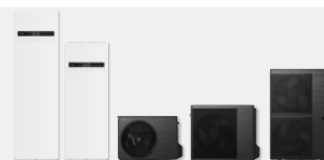

K Serie High Performance All in One 1/3 fasen

Inbegrepen

Binnenunit	Buitenunit	Verwarmingscapaciteit/COP		Koelcapaciteit/EER A 35 °C, W 18 °C kW/EER	SCOP W 35 °C / W 55 °C	Energieklasse (Verwarmen) W 35 °C / W 55 °C A+++ tot D	Bruto adviesprijs**
		A +7 °C, W 35 °C kW/COP	A +7 °C, W 55 °C kW/COP				
185 Liter 1 zone							
WH-ADC0309K3E5*	WH-UDZ03KE5*	3,20/5,33	3,20/2,81	3,20/4,71	5,07/3,47	A+++ / A++	€ 8.415,-
WH-ADC0309K3E5*	WH-UDZ05KE5*	5,00/5,10	5,00/3,03	5,00/4,90	5,12/3,63	A+++ / A++	€ 8.672,-
WH-ADC0309K3E5*	WH-UDZ07KE5*	7,00/4,86	7,00/2,92	6,70/4,72	4,90/3,62	A+++ / A++	€ 9.032,-
WH-ADC0309K3E5*	WH-UDZ09KE5*	9,00/4,55	8,90/2,93	9,00/4,18	4,44/3,41	A+++ / A++	€ 9.609,-
WH-ADC0912K6E5*	WH-UDZ12KE5*	12,10/4,78	12,00/2,96	10,70/3,92	4,58/3,33	A+++ / A++	€ 12.195,-
WH-ADC16K6E5**	WH-UDZ16KE5**	16,00/4,31	14,70/2,72	13,00/3,80	4,46/3,40	A+++ / A++	op aanvraag
WH-ADC0912K9E8***	WH-UDZ09KE8***	9,00/4,90	9,00/2,97	8,80/4,63	4,96/3,57	A+++ / A++	€ 13.324,-
WH-ADC0912K9E8***	WH-UDZ12KE8***	12,10/4,78	12,00/2,96	10,70/3,92	4,58/3,33	A+++ / A++	€ 13.988,-
WH-ADC16K9E8***	WH-UDZ16KE8***	16,00/4,31	14,70/2,72	15,50/3,60	4,46/3,40	A+++ / A++	€ 15.102,-
185 Liter 2 zones							
WH-ADC0309K3E5B***	WH-UDZ03KE5***	3,20/5,33	3,20/2,81	3,20/4,71	5,07/3,47	A+++ / A++	€ 9.673,-
WH-ADC0309K3E5B***	WH-UDZ05KE5***	5,00/5,10	5,00/3,03	5,00/4,90	5,12/3,63	A+++ / A++	€ 9.930,-
WH-ADC0309K3E5B***	WH-UDZ07KE5***	7,00/4,86	7,00/2,92	6,70/4,72	4,90/3,62	A+++ / A++	€ 10.290,-
WH-ADC0309K3E5B***	WH-UDZ09KE5***	9,00/4,55	8,90/2,93	9,00/4,18	4,44/3,41	A+++ / A++	€ 10.867,-
260 Liter 1 zone							
WH-ADC0912K6E53*	WH-UDZ12KE5*	12,10/4,78	12,00/2,96	10,70/3,92	4,58/3,33	A+++ / A++	€ 12.596,-
WH-ADC16K6E53**	WH-UDZ16KE5**	16,00/4,31	14,70/2,72	13,00/3,80	4,46/3,40	A+++ / A++	op aanvraag
WH-ADC0912K9E83***	WH-UDZ09KE8***	9,00/4,90	9,00/2,97	8,80/4,63	4,96/3,57	A+++ / A++	€ 13.741,-
WH-ADC0912K9E83***	WH-UDZ12KE8***	12,10/4,78	12,00/2,96	10,70/3,92	4,58/3,33	A+++ / A++	€ 14.405,-
WH-ADC16K9E83***	WH-UDZ16KE8***	16,00/4,31	14,70/2,72	15,50/3,60	4,46/3,40	A+++ / A++	€ 15.608,-

* 1 fase, *** 3 fasen.