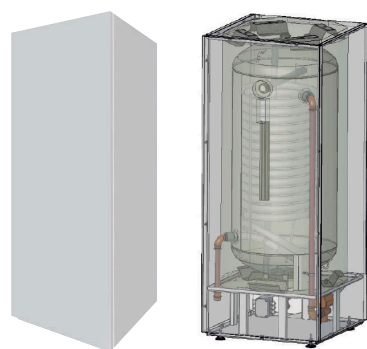

## Nieuw: Square tank

**De Square tank is eenvoudig te installeren, ziet er mooi uit en biedt een hoge efficiëntie voor warmwaterproductie en verwarming**  
Combineer de Square tank met Monobloc warmtepompen van Panasonic voor een optimale efficiëntie.

De nieuwe Square tank is zeer compact met een afmeting van slechts 600 x 600 x 1.550 mm.

De tank omvat een zeer efficiënte warmtapwatertank van 200 l, een 3-wegklep en een tanksensor.

Deze tank is dankzij de compacte afmetingen de ideale oplossing voor zowel nieuwbouw- als oudere woningen.

- Geëmailleerde warmtapwatertank van 200 l
- Hoge energie-efficiëntie (klasse B)
- Alle leidingaansluitingen aan de onderzijde
- Ingebouwde 3-wegklep
- Magnesiumanode met toegang vanaf de voorzijde
- De ventilatie-unit (PAW-A2W-VENTA) kan op de vierkante tank worden geïnstalleerd

### Square tank

Model		PAW-TA20C1E5C
Watervolume	L	200
Maximale watertemperatuur	°C	95
Afmetingen (hoogte / diameter)	mm	1.550 x 600 x 600
Gewicht / gevuld met water	kg	134 / 327
Materiaal binnenkant tank		Geëmailleerd
Oppervlakte spiraal	m <sup>2</sup>	1,83
Energieverlies bij 65 °C <sup>1)</sup>	kWh/24u	1,37
3-wegklep, accessoire PAW-3WYVLV-HW of CZ-NV1		Ingebouwde 3-wegklep
Inclusief temperatuursensor met kabel van 20 m		Ja
Energieverliezen	W	57
<b>Energie-efficiëntieklasse (van A+ t/m F)</b>		<b>B</b>
Garantie binnenvat		5 jaar
Onderhoud vereist		Om de 2 jaar