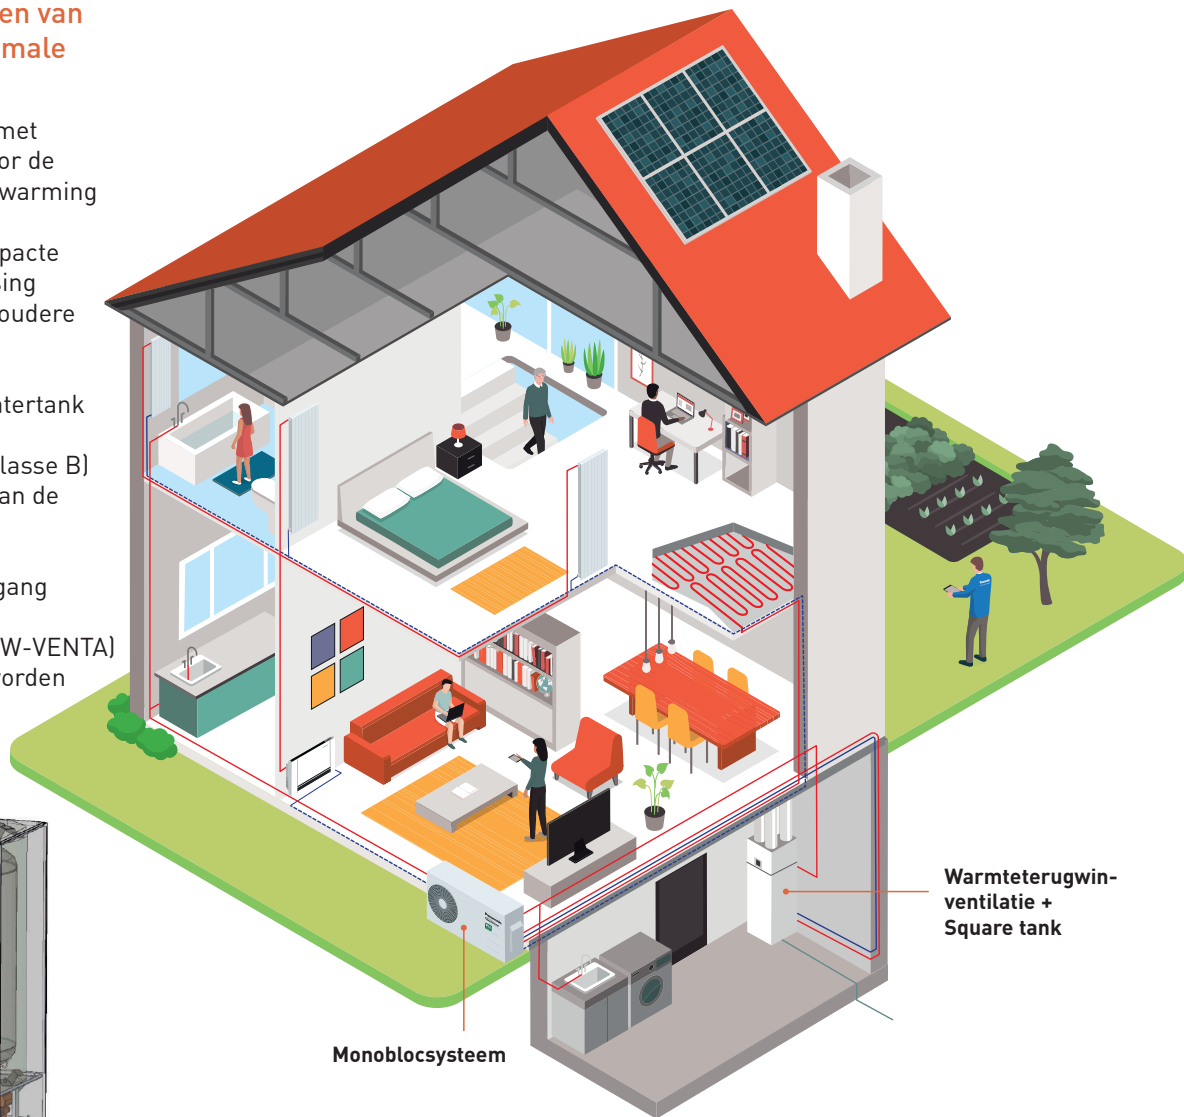

## Nieuw: Square tank

**De Square tank is eenvoudig te installeren, ziet er mooi uit en biedt een hoge efficiëntie voor warmwaterproductie en verwarming**  
Combineer de Square tank met Monobloc warmtepompen van Panasonic voor een optimale efficiëntie.

De nieuwe Square tank is zeer compact met een afmeting van slechts 600 x 600 x 1.550 mm.

De tank omvat een zeer efficiënte warmtapwatertank van 200 l, een 3-wegklep en een tanksensor.

## Combineer de Square tank met Monobloc warmtepompen van Panasonic voor een optimale efficiëntie

Combineer de Square tank met een Panasonic Monobloc voor de warmwaterproductie en verwarming van uw woning.

Deze tank is dankzij de compacte afmetingen de ideale oplossing voor zowel nieuwbouw- als oudere woningen.

- Geëmailleerde warmtapwatertank van 200 l
- Hoge energie-efficiëntie (klasse B)
- Alle leidingaansluitingen aan de onderzijde
- Ingebouwde 3-wegklep
- Magnesiumanode met toegang vanaf de voorzijde
- De ventilatie-unit (PAW-A2W-VENTA) kan op de vierkante tank worden geïnstalleerd