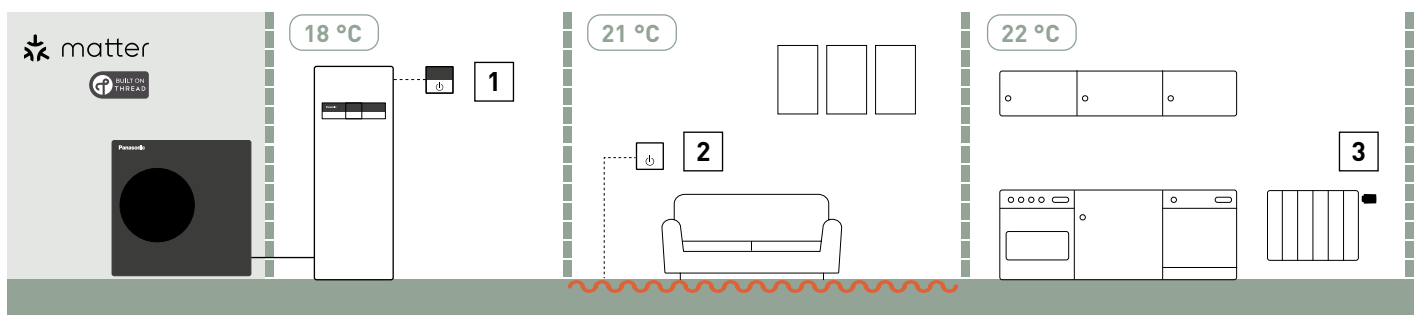

Een slimme oplossing om de perfecte temperatuur in je huis te behouden.

1. tado° Heat Pump Optimizer X. 2. tado° Bedrade Slimme Thermostaat X. 3. tado° Slimme Radiator Thermostaat X.

tado° Heat Pump Optimizer X en Balance voor Warmtepompen