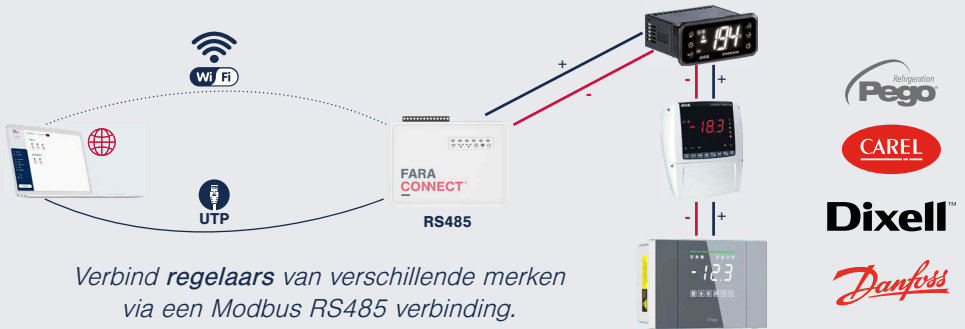

Iedere gateway staat voor een unieke oplossing:

- De **Wired RS485 Gateway** zorgt voor een integratie van bestaande koelregelaars binnen één platform, over verschillende merken heen.
- Dankzij de **Forwarder Gateway** kunt u eenvoudig registratiesystemen online brengen en bent u minder afhankelijk van eventuele netwerk beveiliging.
- Met de **Wireless LoRa Gateway** kunt u draadloos de temperatuur en vochtwaarden over grotere afstanden toegankelijk maken.

Het platform

Het FaraConnect platform is een overzichtelijk ontworpen portaal waar men de gegevens van gekoppelde FaraConnect gateways kan raadplegen.

Via het FaraConnect platform kan men onder meer:

- Realtime temperaturen en grafieken consulteren
- Statussen van de installatie consulteren
- Basis parameters aanpassen (*bij RS485*)
- Automatische rapportage van temperaturen
- Melding uitsuren bij hoge/lage temperatuur
- Melding wanneer het toestel offline gaat

Wired RS485 Gateway

*“Beschikt u over **koelregelaars** of **schakelkasten** en u wenst deze van **op afstand te beheren**, **basiscommando's** doorvoeren en **meldingen** te ontvangen?”*

- Overzicht van al uw installaties.
- Versturen van meldingen.
- Real-time temperaturen en rapportage.
- Automatische rapportage.
- Kalibratie van de sondes.
- Versturen van basiscommando's. *(Afhankelijk van het type regelaar)*