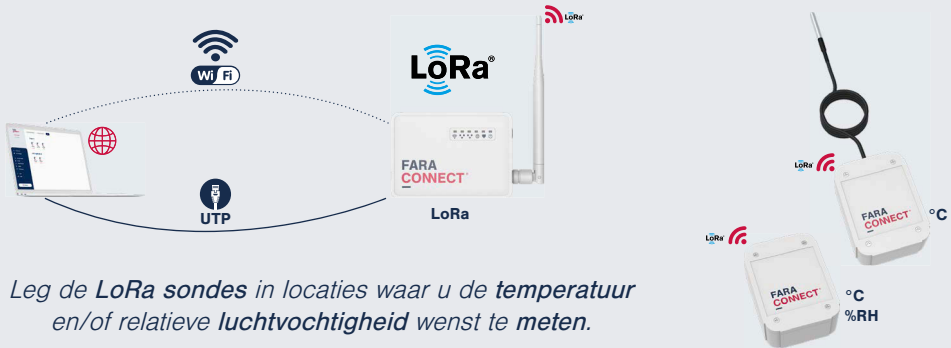

Het platform

Het FaraConnect platform is een overzichtelijk ontworpen portaal waar men de gegevens van gekoppelde FaraConnect gateways kan raadplegen.

Via het FaraConnect platform kan men onder meer:

- Realtime temperaturen en grafieken consulteren
- Statussen van de installatie consulteren
- Basis parameters aanpassen (*bij RS485*)
- Automatische rapportage van temperaturen
- Melding uitsuren bij hoge/lage temperatuur
- Melding wanneer het toestel offline gaat

Wired RS485 Gateway

*“Beschikt u over **koelregelaars** of **schakelkasten** en u wenst deze van **op afstand te beheren**, **basiscommando's** doorvoeren en **meldingen** te ontvangen?”*

- Overzicht van al uw installaties.
- Versturen van meldingen.
- Real-time temperaturen en rapportage.
- Automatische rapportage.
- Kalibratie van de sondes.
- Versturen van basiscommando's. *(Afhankelijk van het type regelaar)*

Forwarder Gateway

*“Beschikt u nog niet over **een registratiesysteem** en u wenst uw koel- en vriescellen van **op afstand monitoren** en **meldingen** te ontvangen?”*

- Eenvoudige en veilige online toegang.
- Volledig beheer van uw installaties via het registratiesysteem.
- Melding wanneer het registratiesysteem offline zou gaan.
- Overzicht van al uw installaties.

Wireless LoRa Gateway

“Beschikt u nog niet over een registratiesysteem en u wenst uw koel- en vriescellen van op afstand monitoren en meldingen te ontvangen?”

Leg de LoRa sondes in locaties waar u de temperatuur en/of relatieve luchtvochtigheid wenst te meten.