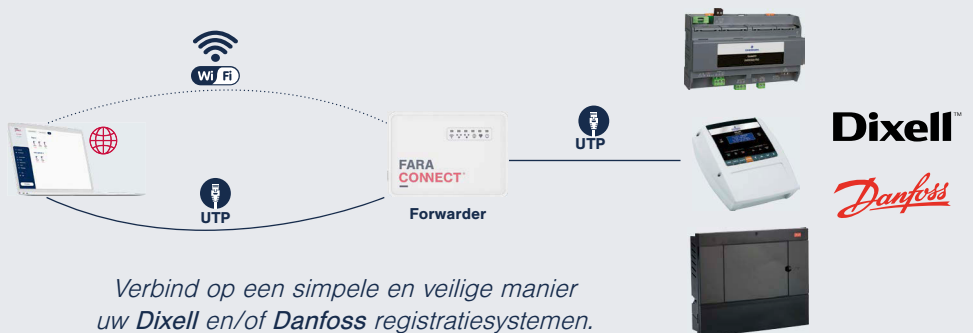

Iedere gateway staat voor een unieke oplossing:

- De **Wired RS485 Gateway** zorgt voor een integratie van bestaande koelregelaars binnen één platform, over verschillende merken heen.
- Dankzij de **Forwarder Gateway** kunt u eenvoudig registratiesystemen online brengen en bent u minder afhankelijk van eventuele netwerk beveiliging.
- Met de **Wireless LoRa Gateway** kunt u draadloos de temperatuur en vochtwaarden over grotere afstanden toegankelijk maken.

Het platform

Het FaraConnect platform is een overzichtelijk ontworpen portaal waar men de gegevens van gekoppelde FaraConnect gateways kan raadplegen.

Via het FaraConnect platform kan men onder meer:

- Realtime temperaturen en grafieken consulteren
- Statussen van de installatie consulteren
- Basis parameters aanpassen (*bij RS485*)
- Automatische rapportage van temperaturen
- Melding uitsuren bij hoge/lage temperatuur
- Melding wanneer het toestel offline gaat

Wired RS485 Gateway

*“Beschikt u over **koelregelaars** of **schakelkasten** en u wenst deze van **op afstand te beheren**, **basiscommando's** doorvoeren en **meldingen** te ontvangen?”*

- Overzicht van al uw installaties.
- Versturen van meldingen.
- Real-time temperaturen en rapportage.
- Automatische rapportage.
- Kalibratie van de sondes.
- Versturen van basiscommando's. *(Afhankelijk van het type regelaar)*

Forwarder Gateway

*“Beschikt u nog niet over **een registratiesysteem** en u wenst uw koel- en vriescellen van **op afstand monitoren** en **meldingen** te ontvangen?”*

- Eenvoudige en veilige online toegang.
- Volledig beheer van uw installaties via het registratiesysteem.
- Melding wanneer het registratiesysteem offline zou gaan.
- Overzicht van al uw installaties.