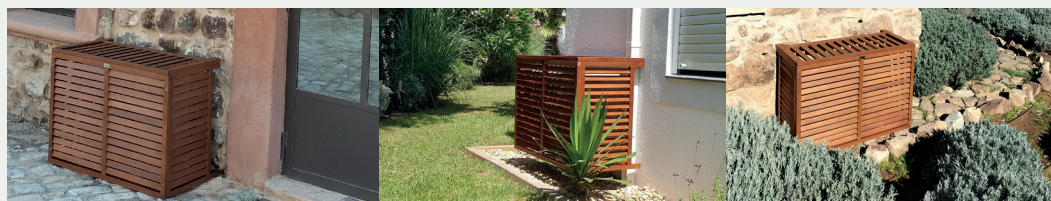

Opties Options

Type Type	Omschrijving Description	Afmetingen (H x B x D) Dimensions (H x L x P)	Nr. antraciet RAL 7016 N° anthracite RAL 7016	Nr. wit RAL 9010 N° blanc RAL 9010
		mm		
S	Onderzijde <i>Sous face</i>	380 x 940 x 10	00099950	00099953
M	Onderzijde <i>Sous face</i>	440 x 1 090 x 10	00099951	00099954
L	Onderzijde <i>Sous face</i>	440 x 1 040 x 10	00099952	00099955
S	Achterzijde <i>Face dos</i>	700 x 940 x 20	00099959	00099962
M	Achterzijde <i>Face dos</i>	860 x 1 090 x 20	00099960	00099963
L	Achterzijde <i>Face dos</i>	950 x 1 040 x 20	00099961	00099964
XXL	Ombouwkitset XXL <i>Kit XXL</i>	550 x 1 260 x 650	00099941	00099942

Houten omkasting

Logement en bois

- Natuurlijke look.
Aspect naturel.
- Hout reeds behandeld voor buitengebruik.
Bois déjà traité extérieur.
- 7 cm ruimte voor leidingen (uitbreidingsset +10 cm beschikbaar in optie).
7 cm d'espace pour des liaisons (kit rallonge +10 cm disponible en option).
- Eucalyptus uit Zuid-Amerika.
Eucalyptus d'Amérique du Sud.